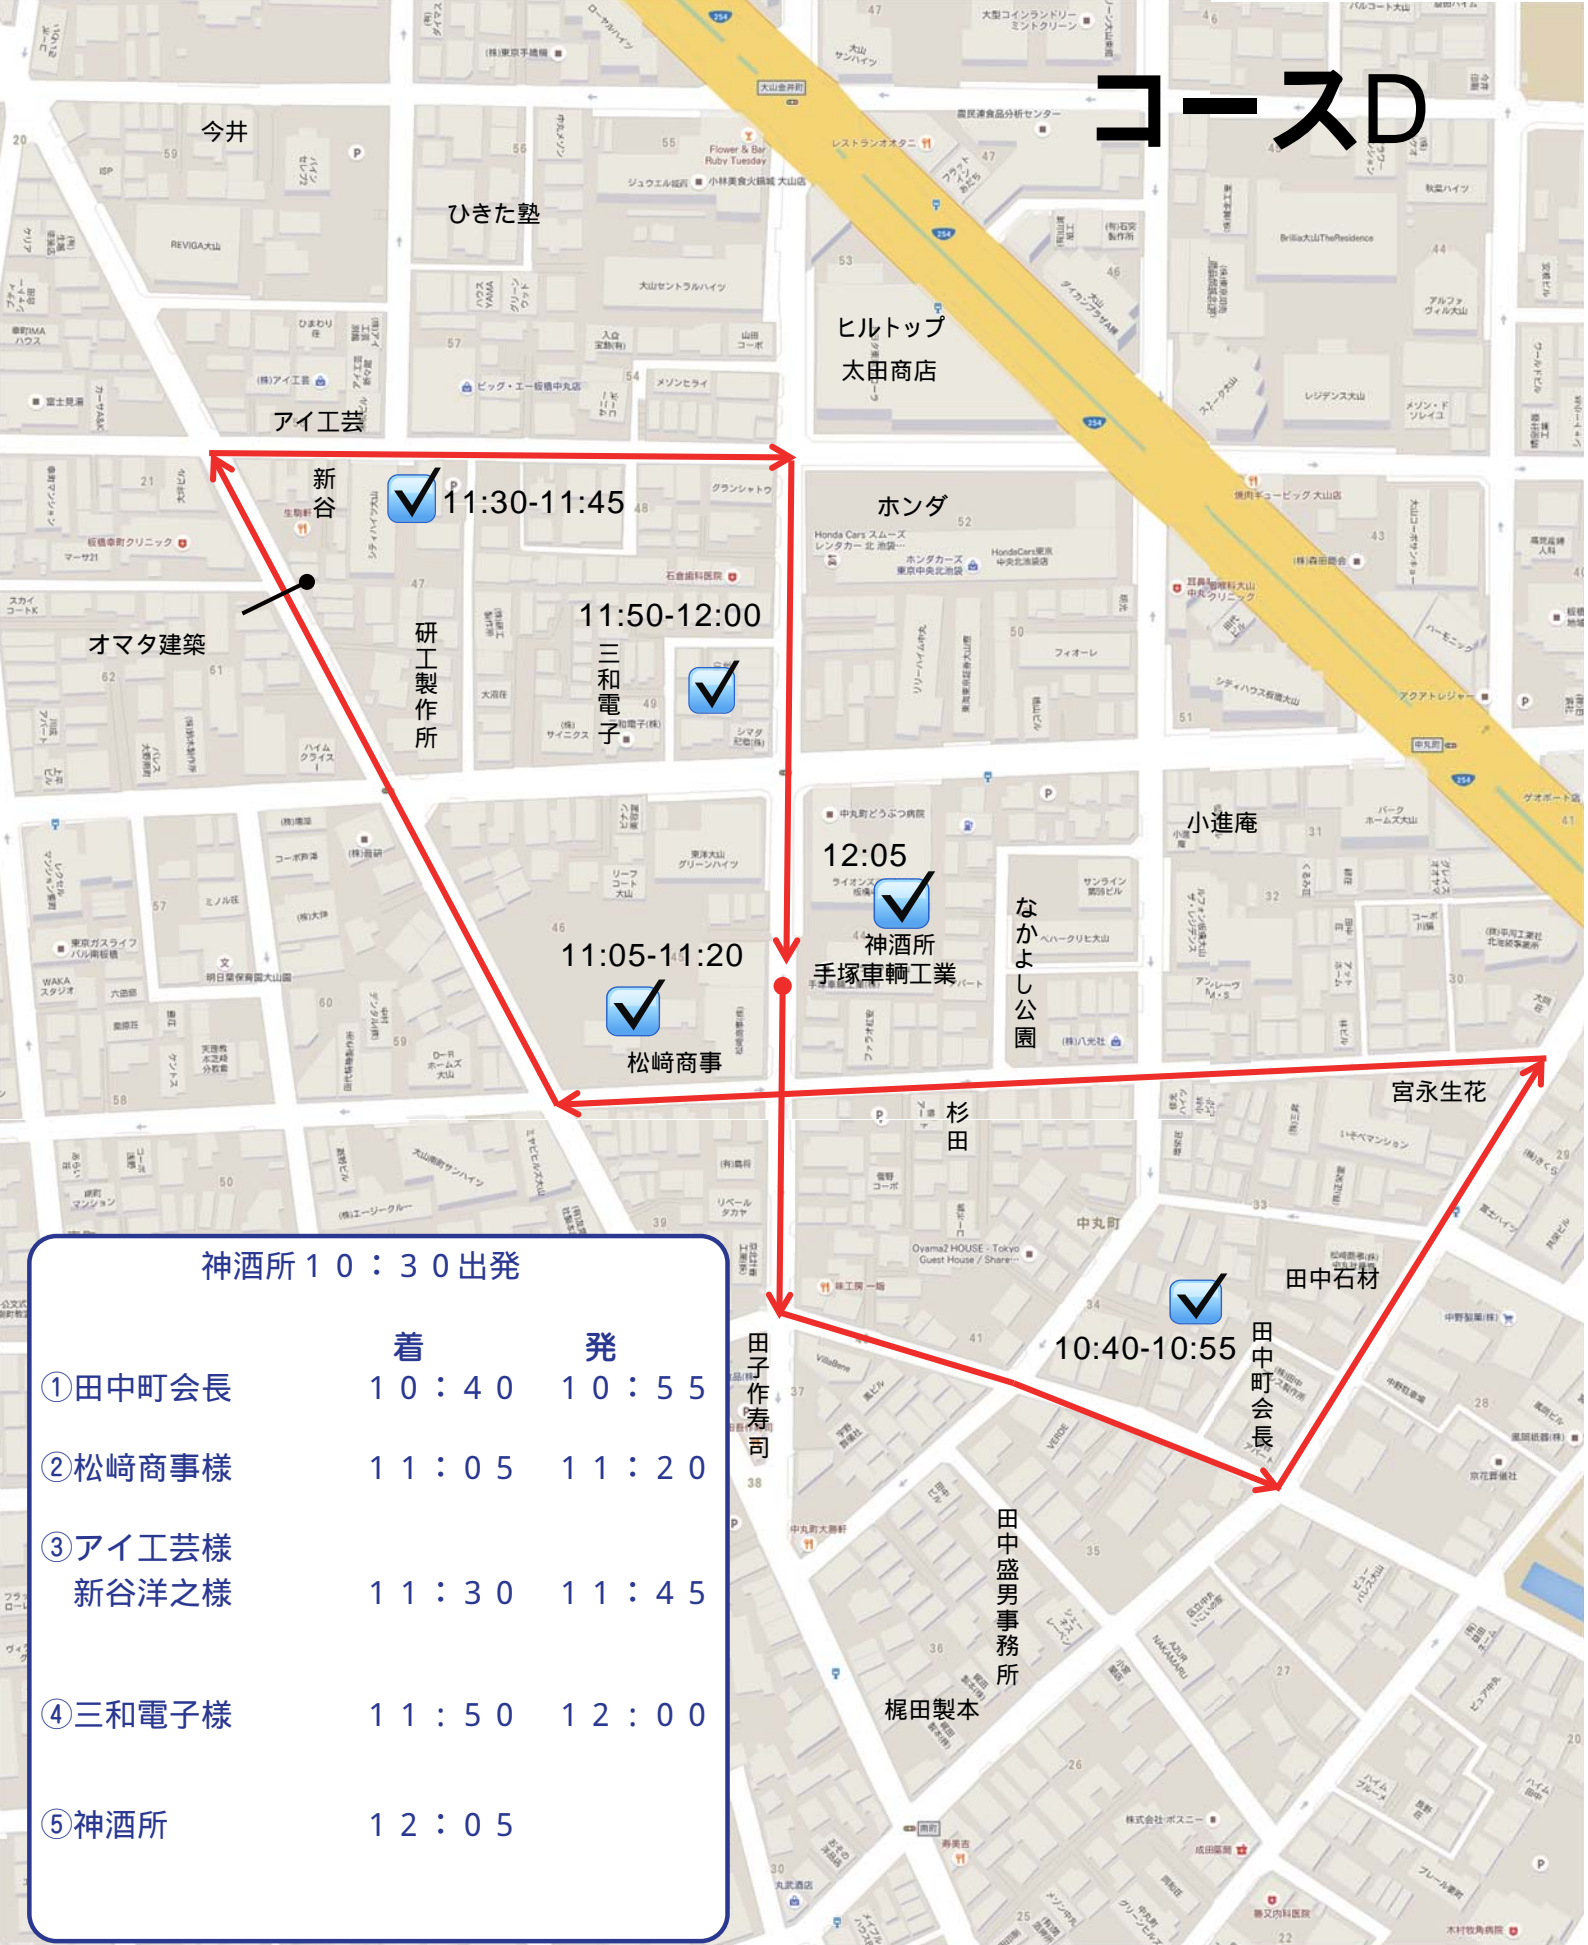

コースD

神酒所 10:30 出発

	着	発
① 田中町会長	10:40	10:55
② 松崎商事様	11:05	11:20
③ アイ工芸様 新谷洋之様	11:30	11:45
④ 三和電子様	11:50	12:00
⑤ 神酒所	12:05	

令和5年度 中丸睦 中小神輿巡幸 コース
9月10日(日) 10:30 出御