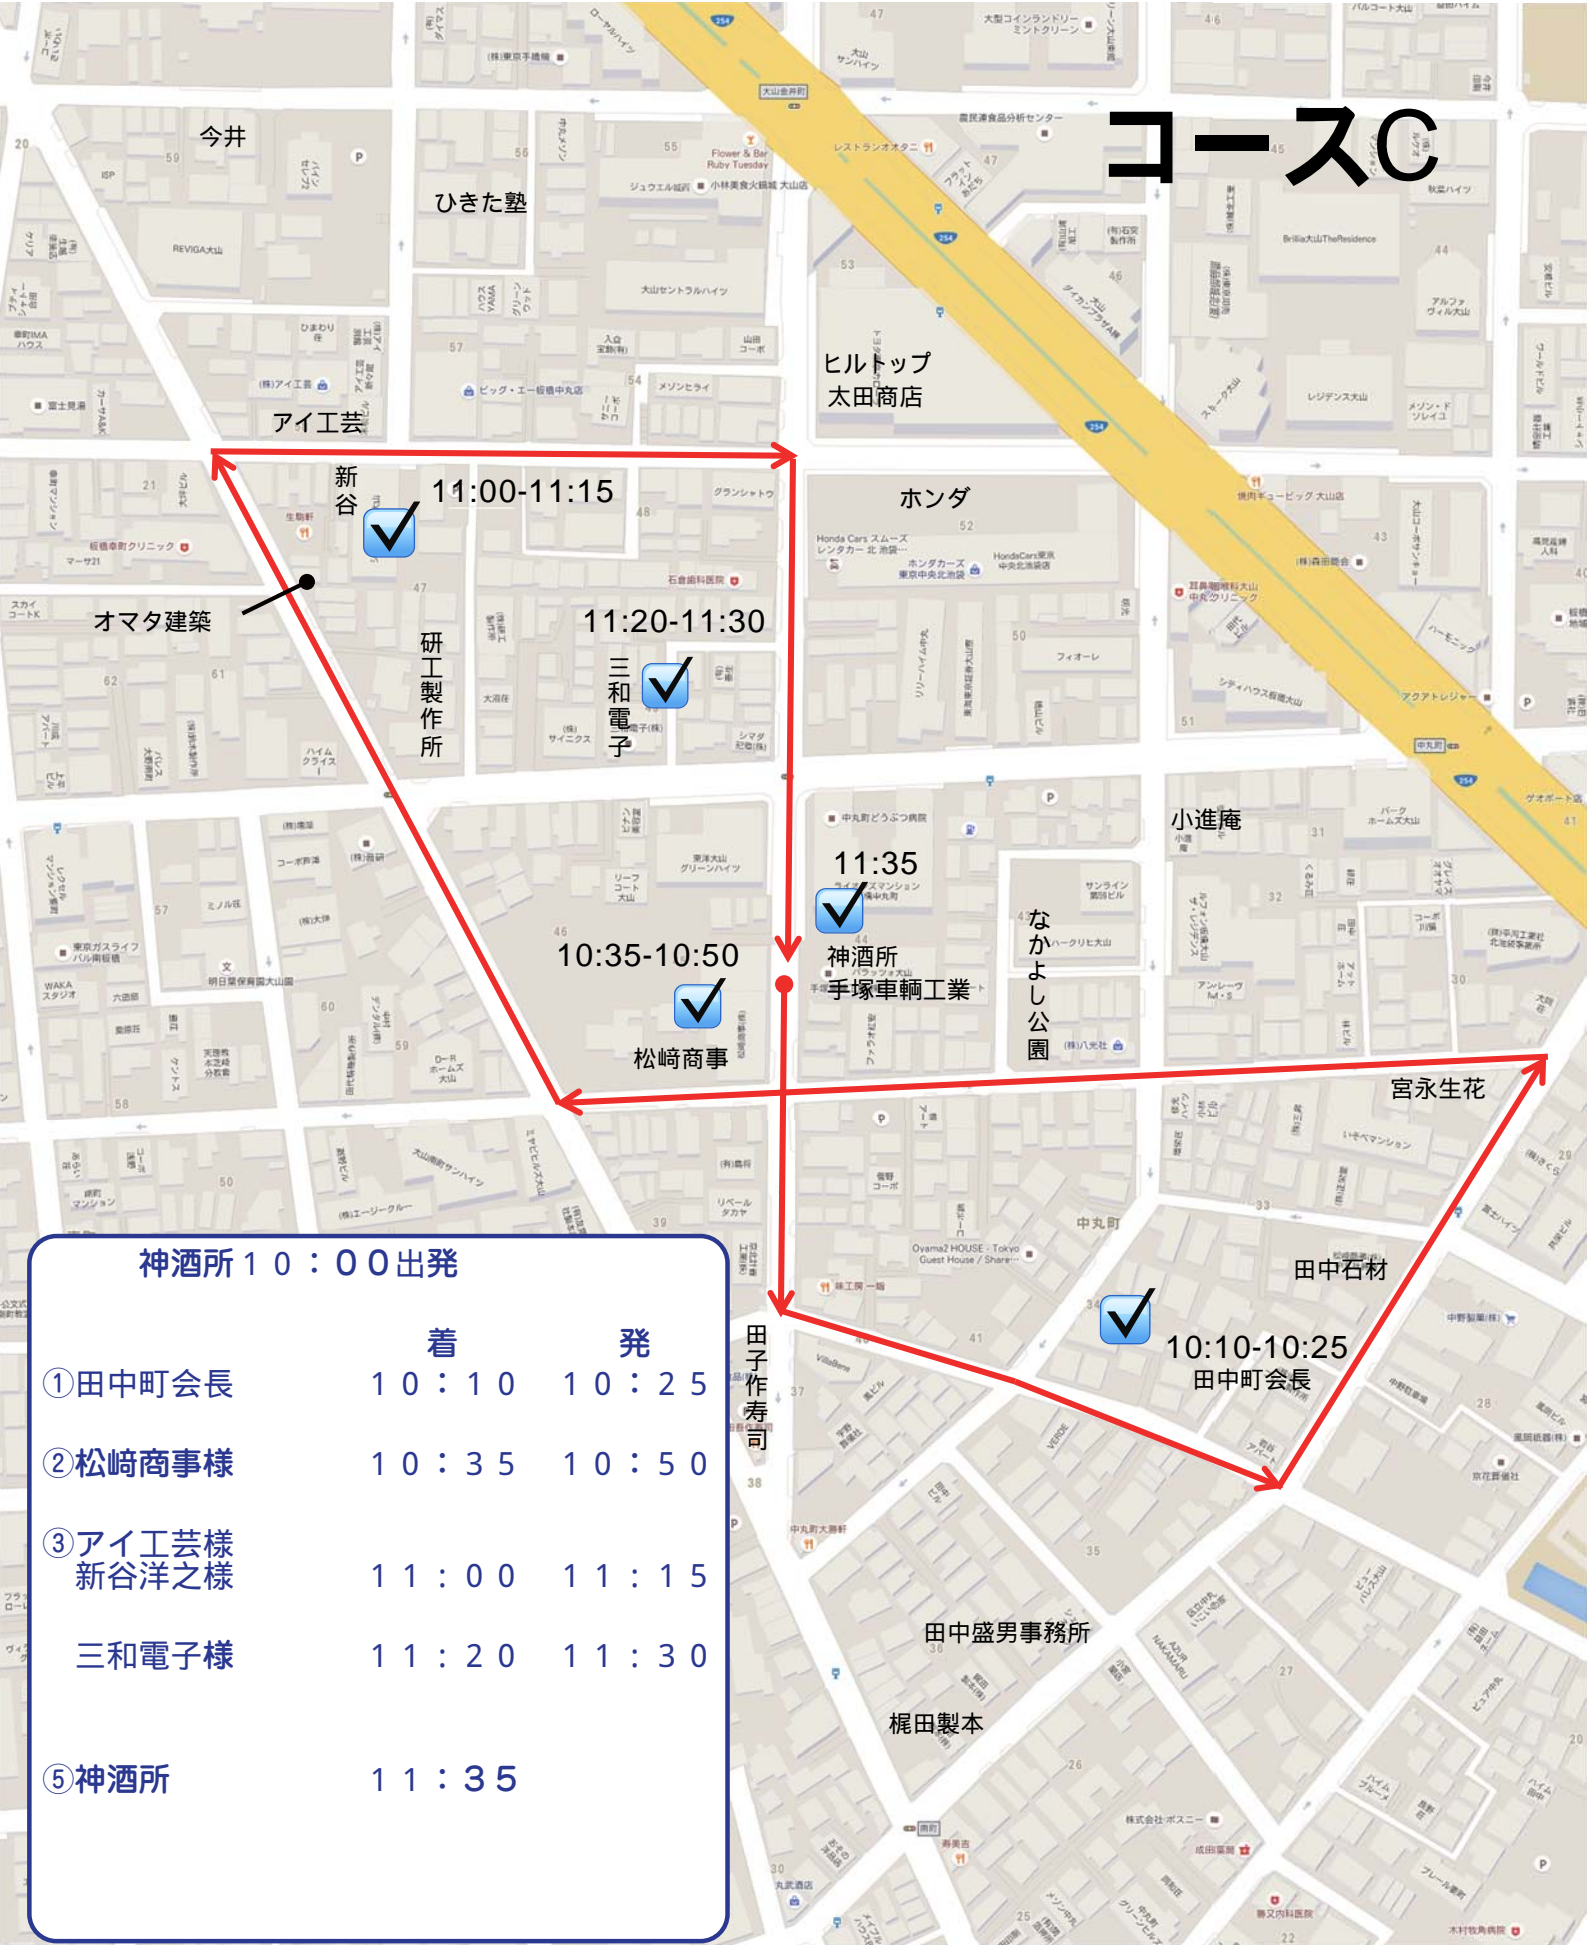

# コースC

令和5年度 中丸睦 山車巡幸コース  
9月10日(日) 10:00 出御