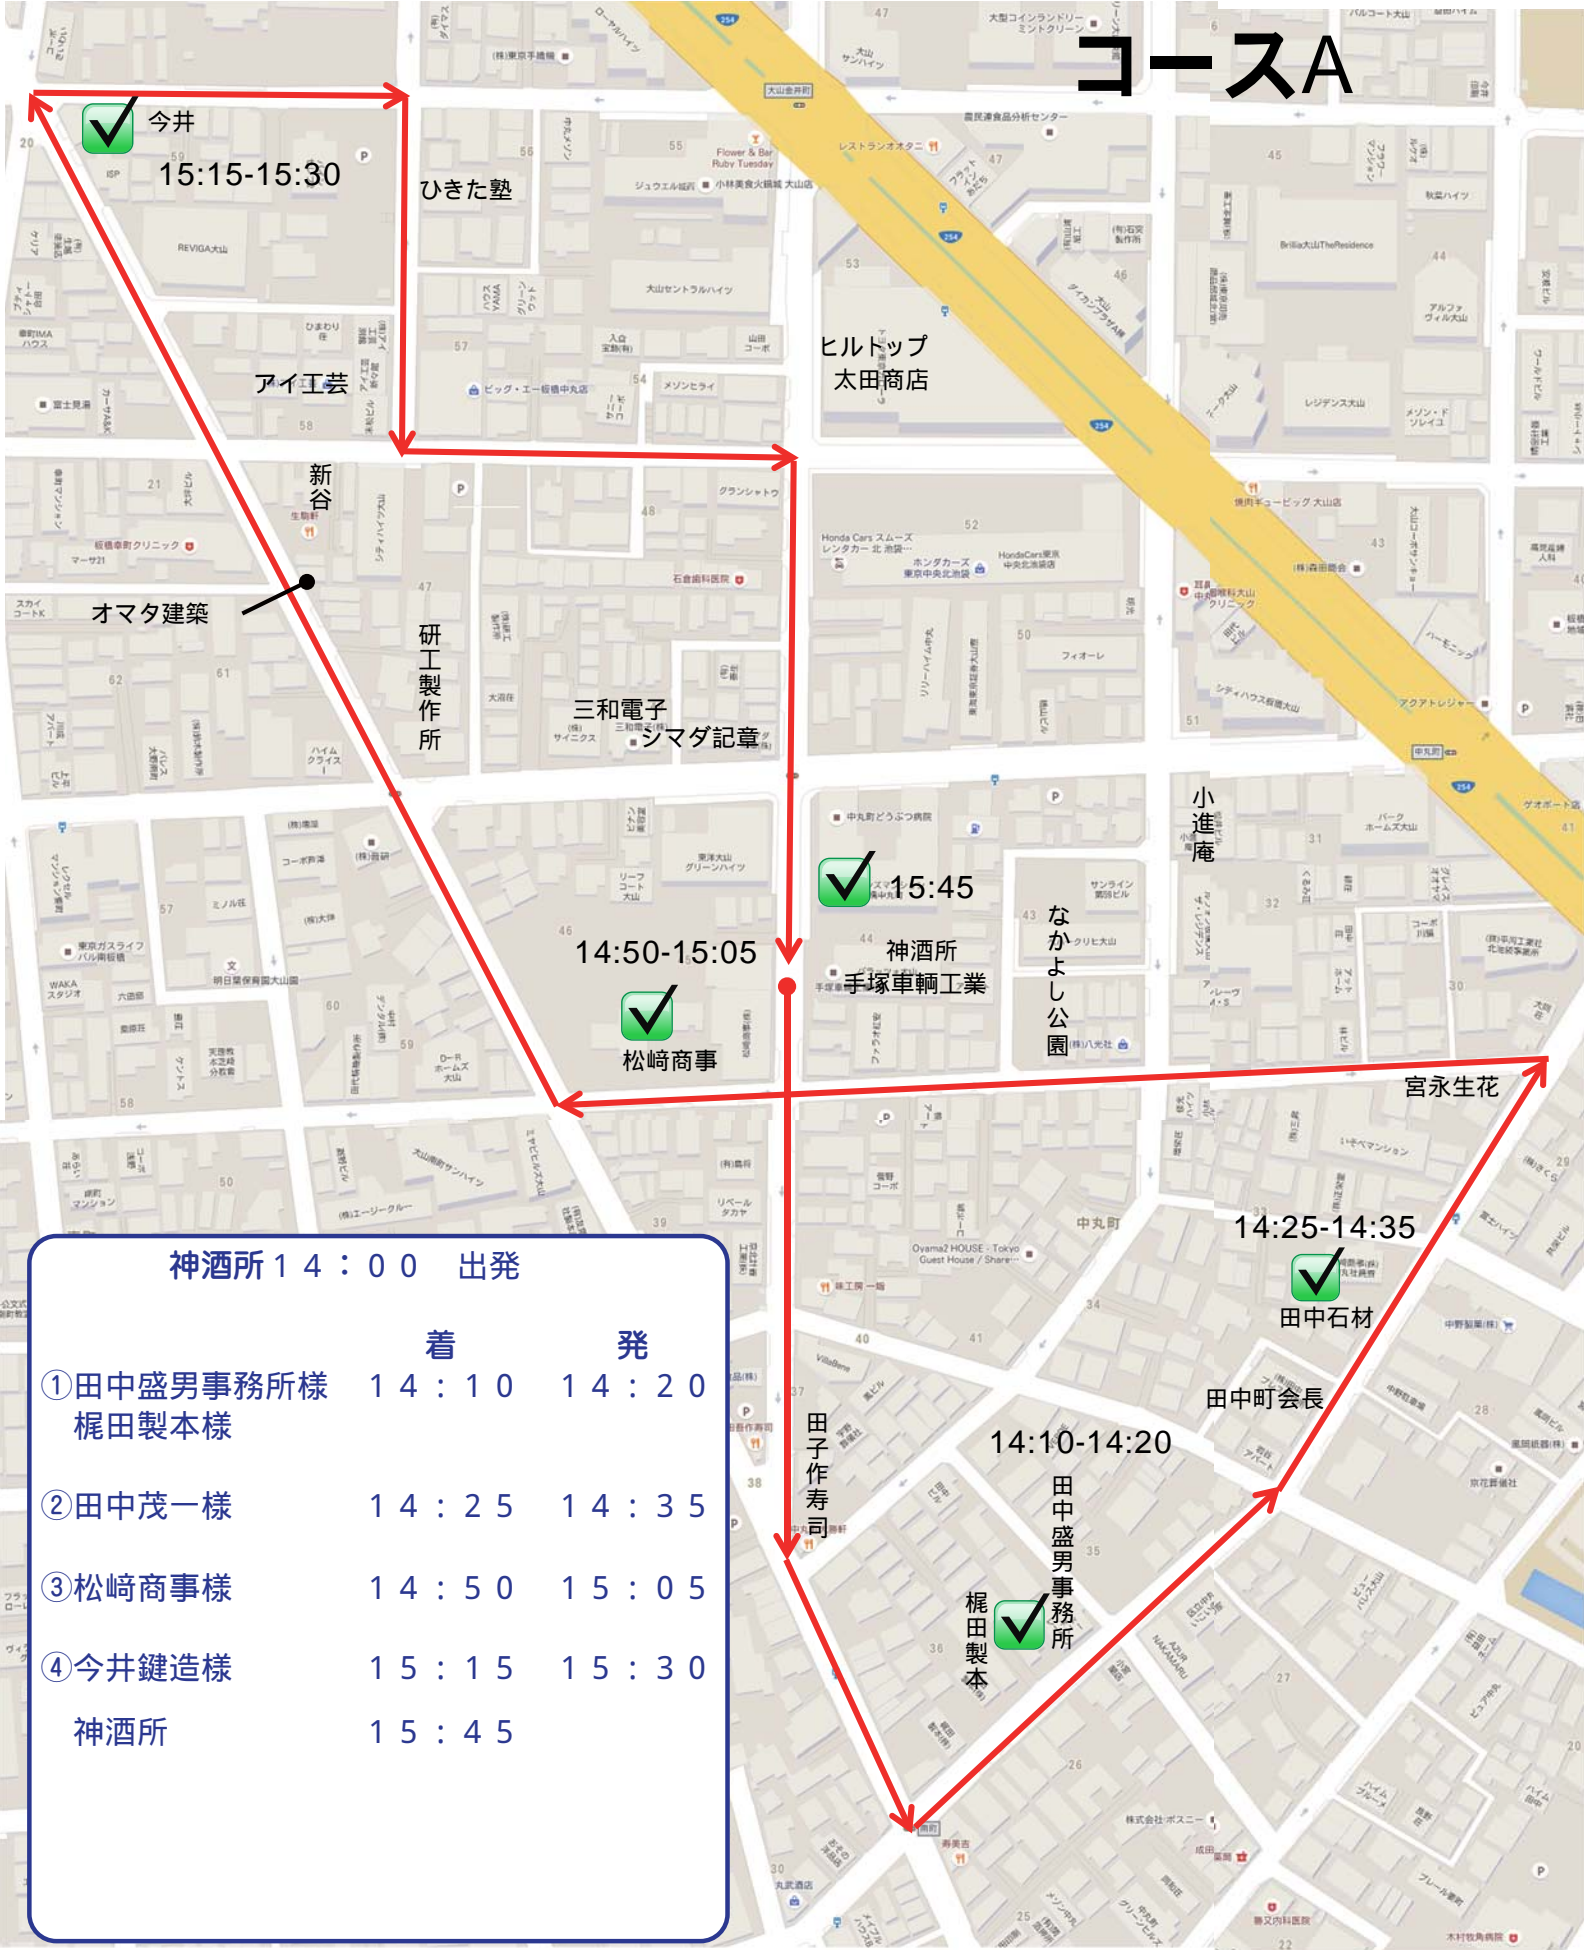

コースA

神酒所 14:00 出発

	着	発
① 田中盛男事務所様 梶田製本様	14:10	14:20
② 田中茂一様	14:25	14:35
③ 松崎商事様	14:50	15:05
④ 今井鍵造様	15:15	15:30
神酒所	15:45	

令和5年度 中丸睦 山車巡幸コース
9月9日(土) 14:00 出御